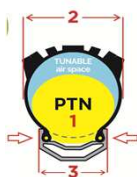

## NEW

Applicazione	PTN Misure	
XC-Marathon -All mountain	S	S/M
E-Bike-Enduro-DH- <b>*XC</b>	M/L	

Codice	Misure	∅	Peso ca.	Larghezza cerchio esterna	Larghezza copertone	Misura copertone indicativamente	Prezzo al pubblico consigliato
PTN-R-EVO-S-29	S - 29"	∅ mm	68g	25 - 29mm	50mm +/- 5mm	2,00 - 2,25	€ 95,00
PTN-R-EVO-S/M-29	S/M - 29"	∅ mm	78g	29 - 35mm	60mm +/- 5mm	2,20 - 2,40	€ 95,00
PTN-R-EVO-M/L-29	M/L - 29"	∅ mm	109g	30 - 46mm	70mm +/-10mm	2,30 - 2,80	€ 98,00
PTN-R-EVO-S-27,5	S - 27,5"	∅ mm	65g	25 - 29mm	50mm +/- 5mm	2,00 - 2,25	€ 95,00
PTN-R-EVO-S/M-27,5	S/M - 27,5"	∅ mm	75g	29 - 35mm	60mm +/- 5mm	2,20 - 2,40	€ 95,00
PTN-R-EVO-M/L-27,5	M/L - 27,5"	∅ mm	105g	30 - 46mm	70mm +/-10mm	2,30 - 2,80	€ 98,00

## NEW

Thicknesses / diameters adapted specifically for the various types of use

Codice	Misure	∅	Peso *	Larghezza cerchio esterna	Larghezza copertone	Misura copertone indicativamente	Prezzo al pubblico consigliato
PTN-ROKK-S-29	S - 29" *	∅ 38mm	75 gr	25-33mm	50mm +/-5mm	2.20 - 2.30	€ 69,00
PTN-ROKK-M-29	M - 29"	∅ 45mm	109 gr	28-37mm	60mm +/-5mm	2.35 - 2.60	€ 69,00
PTN-ROKK-L-29	L - 29"	∅ 49mm	119 gr	34-44mm	65mm +/-10mm	2.40 - 2.80	€ 69,00
PTN-ROKK-S-27,5	S - 27,5" *	∅ 38mm	72 gr	25-33mm	50mm +/-5mm	2.20 - 2.30	€ 69,00
PTN-ROKK-M-27,5	M - 27,5"	∅ 45mm	106 gr	28-37mm	60mm +/-5mm	2.35 - 2.60	€ 69,00
PTN-ROKK-L-27,5	L - 27,5"	∅ 49mm	117 gr	34-44mm	65mm +/-10mm	2.40 - 2.80	€ 69,00
PTN-ROKK-M-26	M - 26"	∅ 45mm	104 gr	28-37mm	60mm +/-5mm	2.35 - 2.60	€ 69,00
PTN-ROKK-L-26	L - 26"	∅ 49mm	113 gr	34-44mm	65mm +/-10mm	2.40 - 2.80	€ 69,00

\* RokkLine "S" ∅ diametro esterno 38mm 75 gr.

\* Weight: the declared weights may vary by +/- 10%

1 Size PTN	2 Tire width	3 External rim width	1 Size PTN	2 Tire width	3 External rim width
RokkLine			R-Evolution	R-Evolution	R-Evolution
S	50mm +/- 5mm	25-33mm	S	50mm +/- 5mm	25-29mm
M	60mm +/- 5mm	28-37mm	S / M	60mm +/- 5mm	29-35mm
L	65mm +/- 10mm	34-44mm	M / L	70mm +/- 10mm	30-46mm