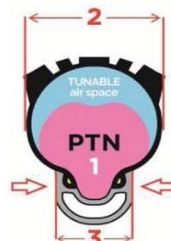

Publico

Rokk Line

69,00

R-EVOLUTION NEW

Applicazione	PTN Misure	
XC-Marathon -All mountain	S	S/M
E-Bike-Enduro-DH-*XC	M/L	

Codice	Misure	∅	Peso ca.	Larghezza cerchio esterna	Larghezza copertone	Misura copertone indicativamente	Prezzo da 1 a 9 coppie, assortiti	Prezzo da 10 coppie in poi, assortiti	Prezzo al pubblico consigliato
PTN-R-EVO-S-29	S - 29"	∅ mm	68g	25 - 29mm	50mm +/- 5mm	2,00 - 2,25	€ 52,50 + IVA	€ 47,50 + IVA	€ 95,00
PTN-R-EVO-S/M-29	S/M - 29"	∅ mm	78g	29 - 35mm	60mm +/- 5mm	2,20 - 2,40	€ 52,50 + IVA	€ 47,50 + IVA	€ 95,00
PTN-R-EVO-M/L-29	M/L - 29"	∅ mm	109g	30 - 46mm	70mm +/- 10mm	2,30 - 2,80	€ 53,90 + IVA	€ 49,00 + IVA	€ 98,00
PTN-R-EVO-S-27,5	S - 27,5"	∅ mm	65g	25 - 29mm	50mm +/- 5mm	2,00 - 2,25	€ 52,50 + IVA	€ 47,50 + IVA	€ 95,00
PTN-R-EVO-S/M-27,5	S/M - 27,5"	∅ mm	75g	29 - 35mm	60mm +/- 5mm	2,20 - 2,40	€ 52,50 + IVA	€ 47,50 + IVA	€ 95,00
PTN-R-EVO-M/L-27,5	M/L - 27,5"	∅ mm	105g	30 - 46mm	70mm +/- 10mm	2,30 - 2,80	€ 53,90 + IVA	€ 49,00 + IVA	€ 98,00

* XC / Cross Country: Se usi cerchi extra larghi (larghezza esterna 35mm / pneumatici 2.4) puoi usare anche la taglia M / L.

Questa opzione ti da la massima protezione cerchio.

* PESI: i pesi dichiarati possono variare del +/- 10%

S 39,90

M e L 49,90

Light version but above all ultra-resistant.
Exclusive material, developed specifically for PTN.
Thicknesses / diameters adapted specifically for the various types of use

NEW